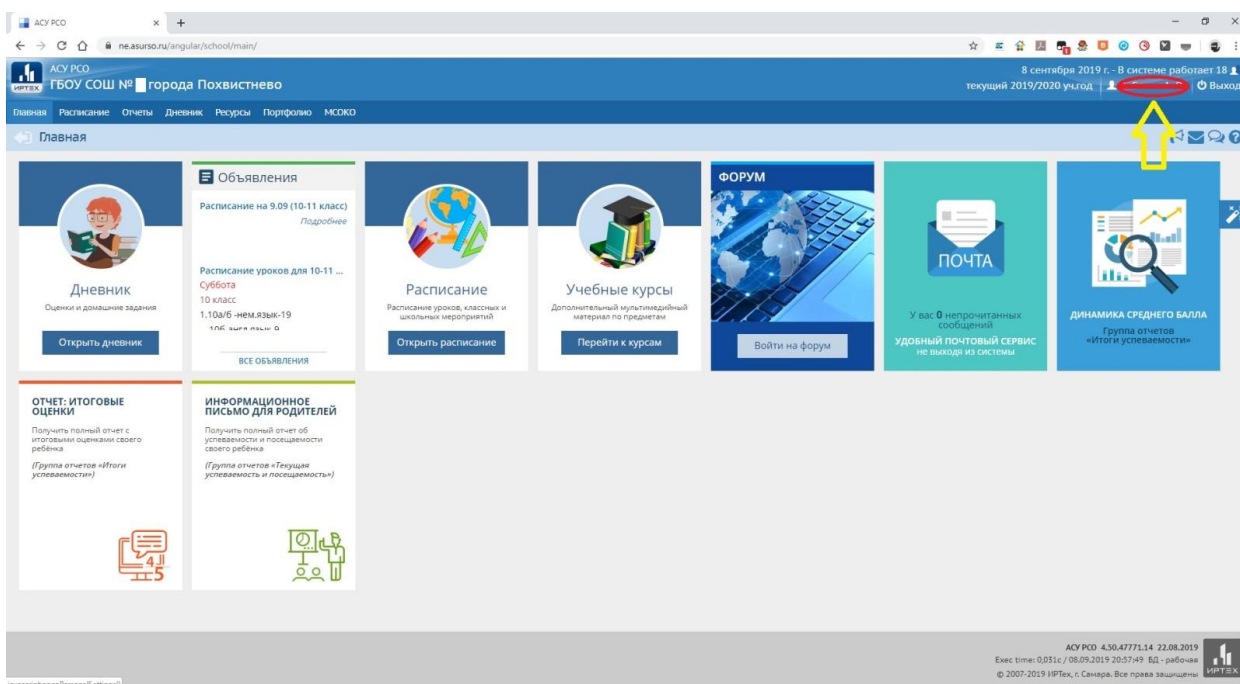

# Инструкция для подключения мобильного приложения Школьный Дневник СГО

Для подключения мобильного приложения **Школьный Дневник СГО** необходима привязка пользователя к учетной записи Мобильный ID ИРТех, что бы это сделать необходимо:

1. Войти в личный кабинет <https://ne.asurso.ru/>

2. Зайти в настройки профиля.