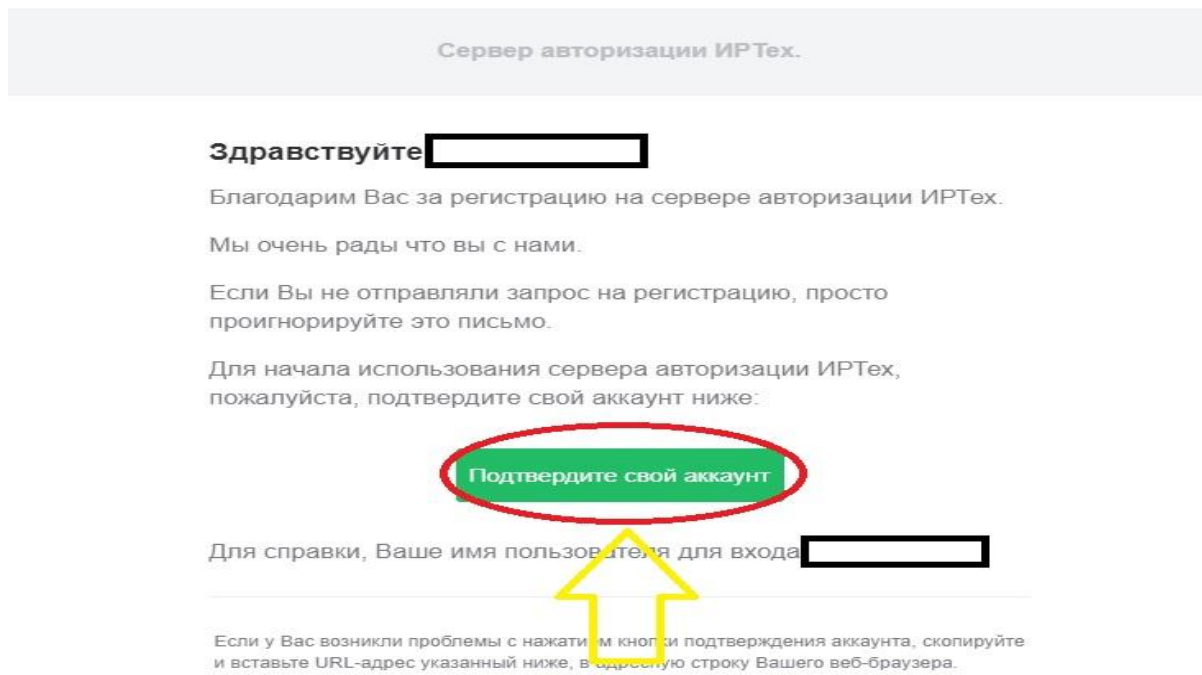

1. После на указанный адрес электронной почты придет письмо подтверждение для завершения регистрации