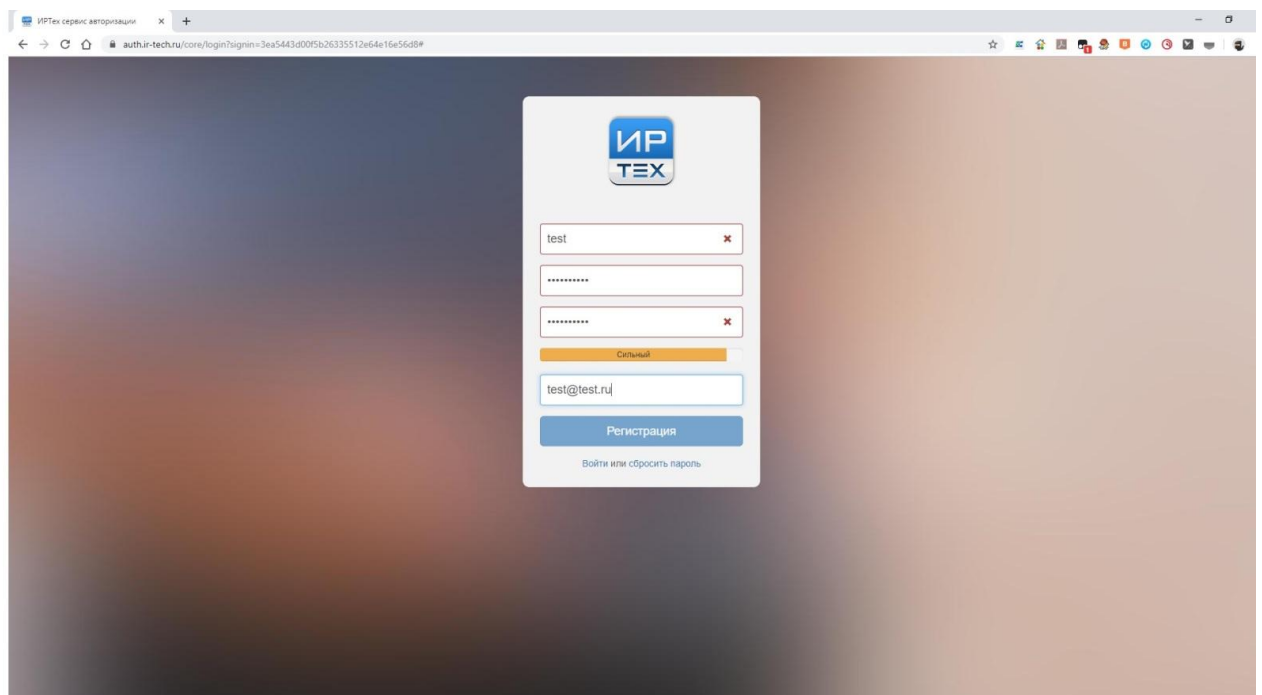

5. Ввести Логин, Пароль (должен содержать мин 8 символов латинского алфавита, цифры и точка), адрес электронной почты.