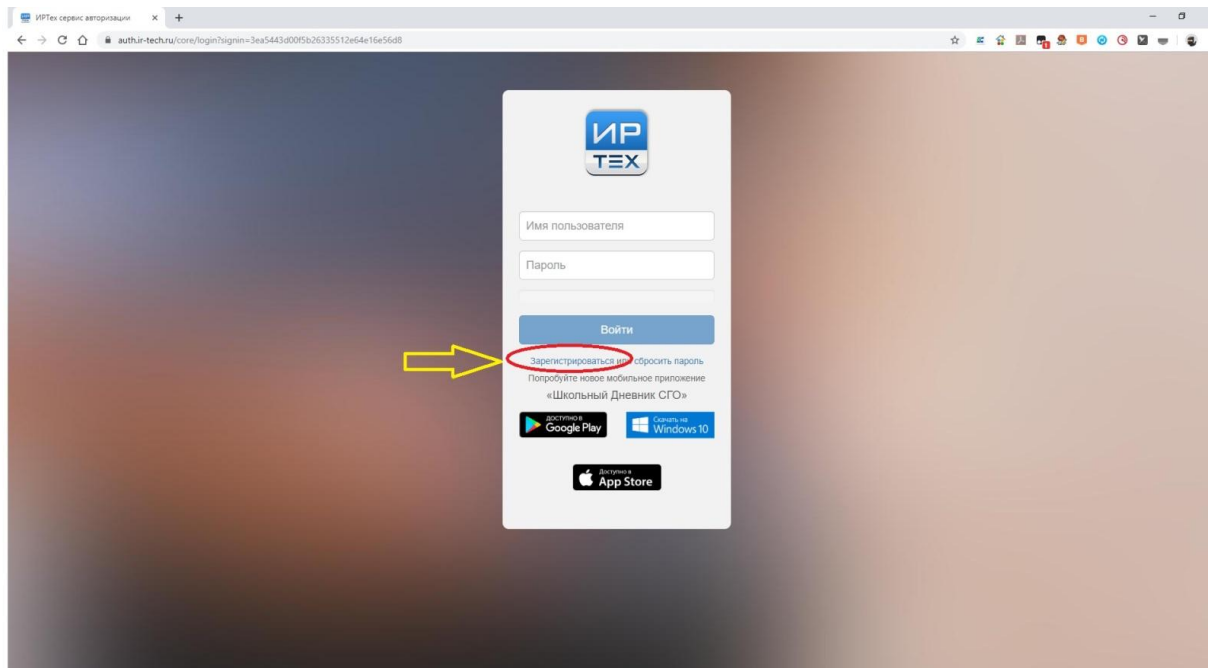

4. Выбрать «Зарегистрироваться»